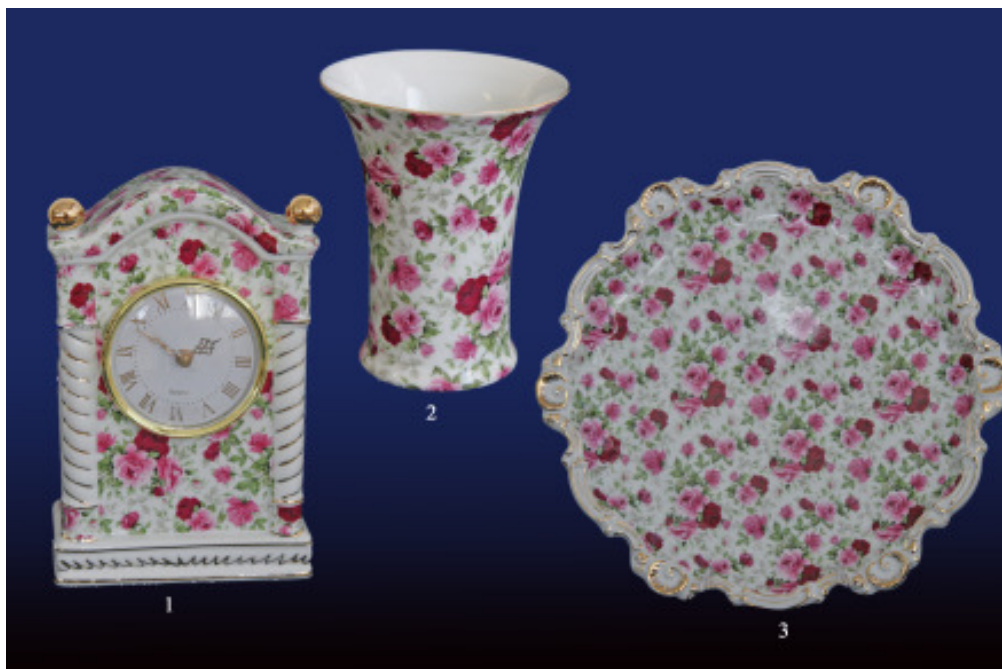

- 1 Art. Nr. 10581VRC
Kaffebecher
- 2 Art. Nr. 10851VRC
Kaffebecher
- 3 Art. Nr. 10845VRC
Teekanne

- 1 Art. Nr. 11078-1VRC
Zuckerdose 11,5 cm
- 2 Art. Nr. 11379VRC
Frühstückstasse mit Untere
- 3 Art. Nr. 11642-1VRC
Moccatasse mit Untere
- 4 Art. Nr. 10953VRC
Kaffeetasse mit Untere

- 1 Art. Nr. 11078-2VRC
Gießer 9,5 cm
- 2 Art. Nr. 10474-1VRC
Serviettenhalter 14 cm
- 3 Art. Nr. 21094VRC
Schale 3-Fuß 13 cm

- 1 Art. Nr. 10228VRC
Schale 18 cm durchbrochen
- 2 Art. Nr. 10229VRC
Schale 22 cm durchbrochen

- 1 Art. Nr. 10227VRC
Schale 12 cm durchbrochen
- 2 Art. Nr. 10896-2VRC
Teller 20 cm

- 1 Art. Nr. 9879VRC
Ascher 15 cm
- 2 Art. Nr. 10923-2VRC
Dose 15 cm
- 3 Art. Nr. 10892VRC
Tasche 11 cm

- 1 Art. Nr. 10690-1VRC
Uhr 20 cm
- 2 Art. Nr. 10839-5VRC
Vase
- 3 Art. Nr. 10482VRC
Platte 25 cm

- 1 Art. Nr. 10810VRC
Stollenplatte 38 cm
- 2 Art. Nr. 10561-1VRC
Vase durchbrochen 12 cm
- 3 Art. Nr. 11299VRC
Vase 11 cm

- 1 Art. Nr. 10839VRC
Vase 17,5 cm
- 2 Art. Nr. 3010VRC
Vase 21 cm
- 3 Art. Nr. 9845VRC
Vase 26 cm
- 4 Art. Nr. 9845-2VRC
Vase 13 cm