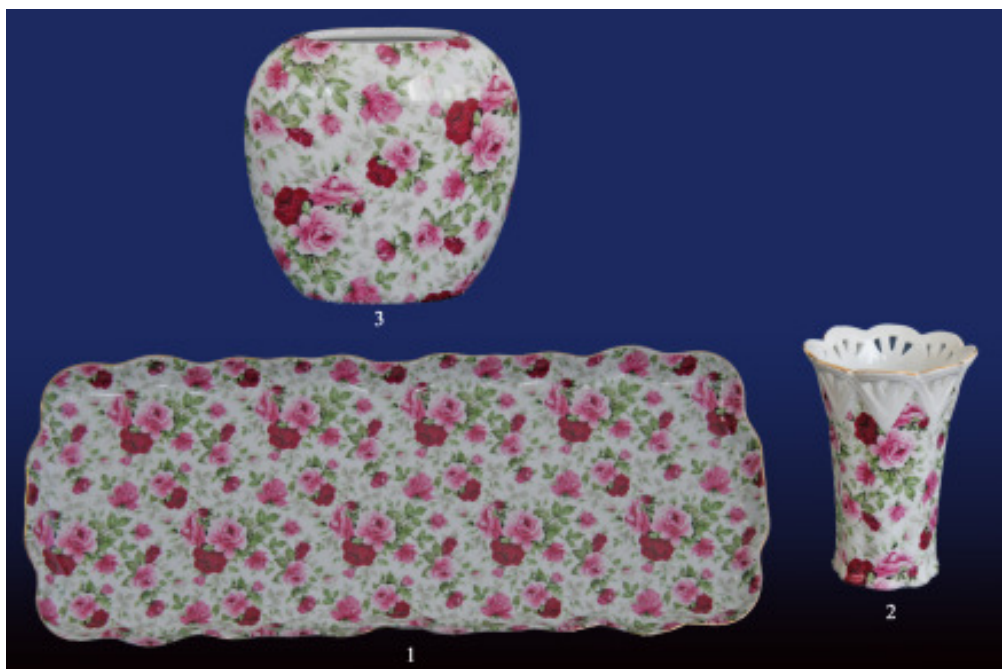

- 1 Art. Nr. 10581VRC
Kaffebecher
- 2 Art. Nr. 10851VRC
Kaffebecher
- 3 Art. Nr. 10845VRC
Teekanne

- 1 Art. Nr. 11078-1VRC
Zuckerdose 11,5 cm
- 2 Art. Nr. 11379VRC
Frühstückstasse mit Untere
- 3 Art. Nr. 11642-1VRC
Moccatasse mit Untere
- 4 Art. Nr. 10953VRC
Kaffeetasse mit Untere

- 1 Art. Nr. 11078-2VRC
Gießer 9,5 cm
- 2 Art. Nr. 10474-1VRC
Serviettenhalter 14 cm
- 3 Art. Nr. 21094VRC
Schale 3-Fuß 13 cm

- 1 Art. Nr. 10228VRC
Schale 18 cm durchbrochen
- 2 Art. Nr. 10229VRC
Schale 22 cm durchbrochen

- 1 Art. Nr. 10227VRC
Schale 12 cm durchbrochen
- 2 Art. Nr. 10896-2VRC
Teller 20 cm

- 1 Art. Nr. 9879VRC
Ascher 15 cm
- 2 Art. Nr. 10923-2VRC
Dose 15 cm
- 3 Art. Nr. 10892VRC
Tasche 11 cm

- 1 Art. Nr. 10690-1VRC
Uhr 20 cm
- 2 Art. Nr. 10839-5VRC
Vase
- 3 Art. Nr. 10482VRC
Platte 25 cm

- 1 Art. Nr. 10810VRC
Stollenplatte 38 cm
- 2 Art. Nr. 10561-1VRC
Vase durchbrochen 12 cm
- 3 Art. Nr. 11299VRC
Vase 11 cm

- 1 Art. Nr. 10839VRC
Vase 17,5 cm
- 2 Art. Nr. 3010VRC
Vase 21 cm
- 3 Art. Nr. 9845VRC
Vase 26 cm
- 4 Art. Nr. 9845-2VRC
Vase 13 cm