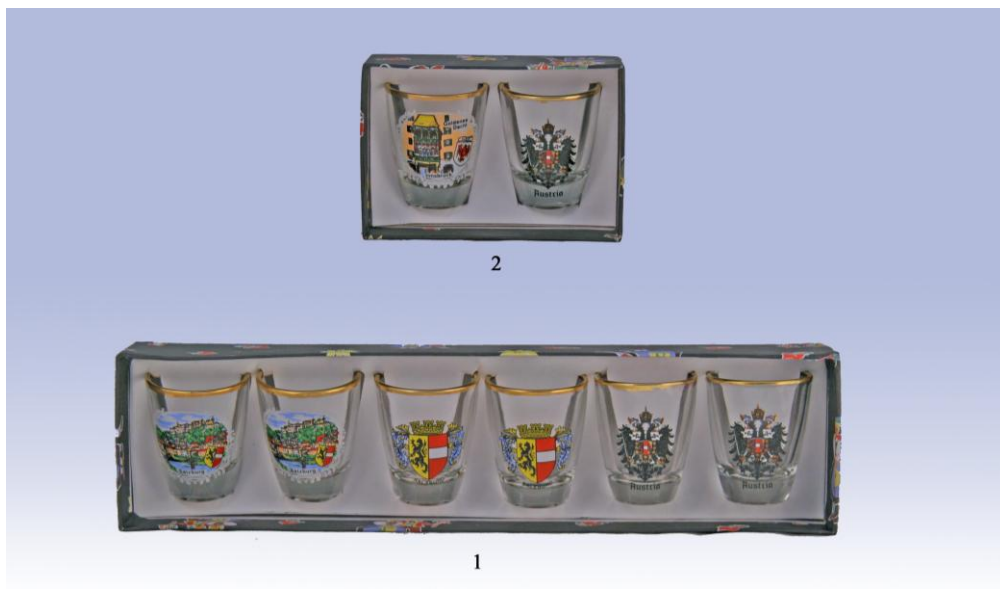

1. 1 Art. Nr. 1143200
   Stamperkarton 6-teilig
2. 2 Art. Nr. 1143250
   Stamperkarton 2-teilig