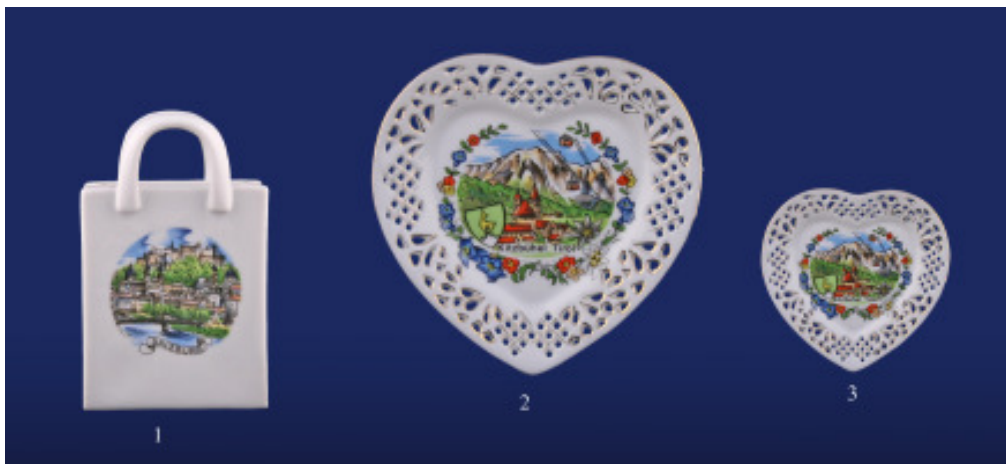

1. 1 Art. Nr. 10892AN
   Tasche 11,5 cm
2. 2 Art. Nr. 4031AN
   Wandteller 15 cm Herz
3. 3 Art. Nr. 4031/2AN
   Wandteiler 8,5 cm Herz